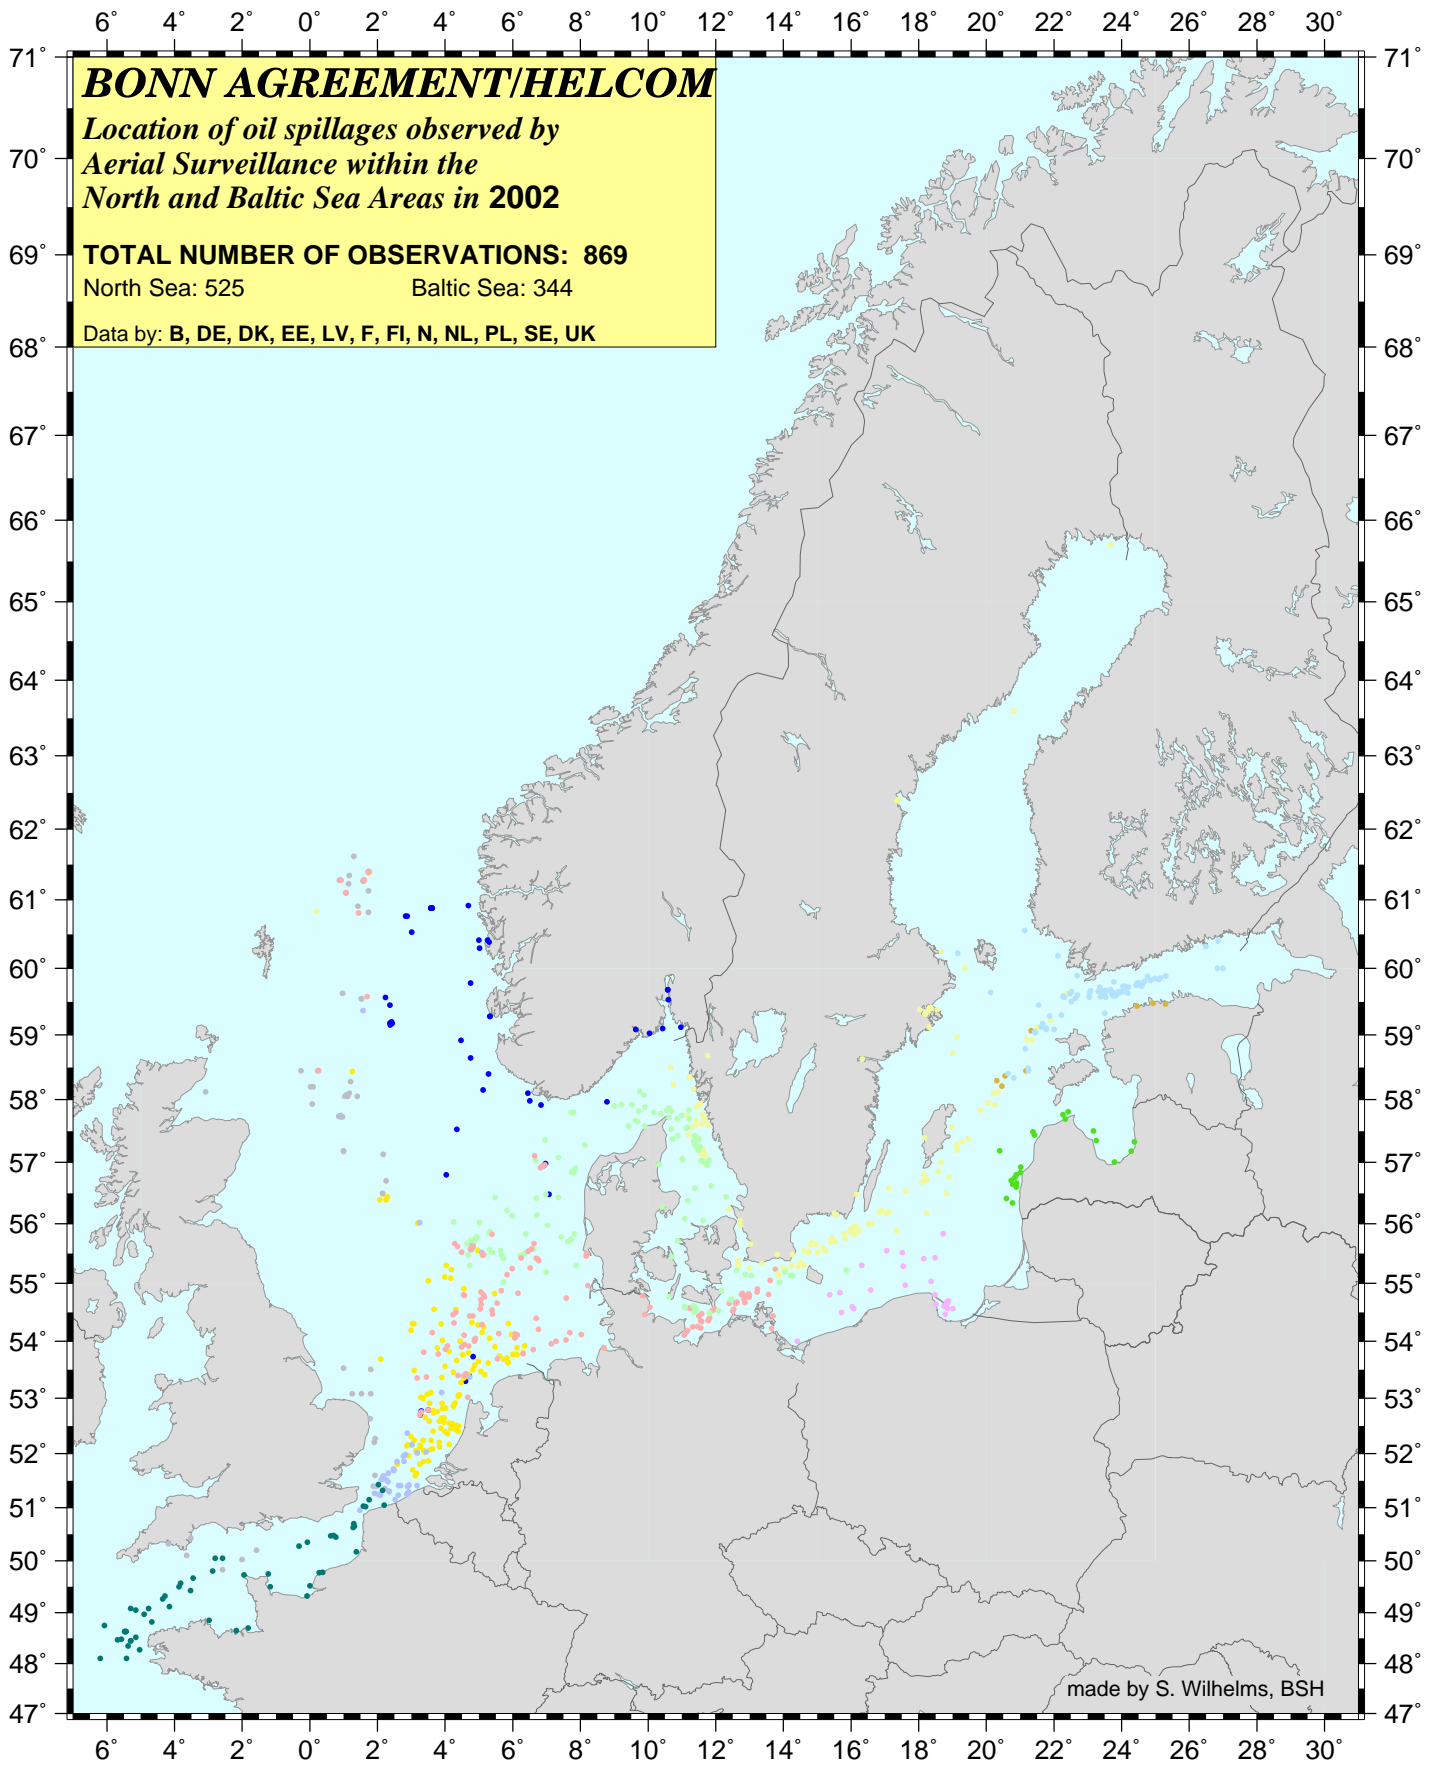

spillages detected by:

- B
- DE
- DK
- EE
- LV
- F
- FI
- N
- NL
- PL
- SE
- UK

spills detected by:

- B
- DE
- DK
- EE
- LV
- F
- FI
- N
- NL
- PL
- SE
- UK

spills detected by:

- ★ B
- DE
- DK
- EE
- LV
- ★ F
- FI
- N
- ★ NL
- PL
- SE
- ★ UK